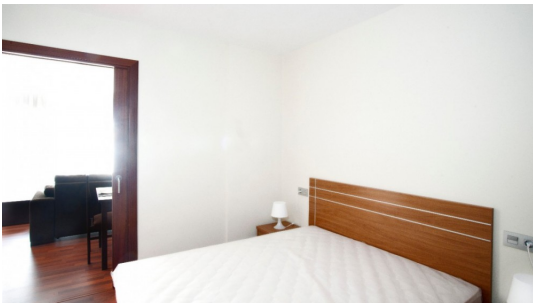

REF. 19875

1 - 1 - 46m²

EN ALQUILER

CANILLO

550€/mes

SOBRE EL INMUEBLE:

Estudio amueblado con amplios espacios de 1 habitación, 1 baño completo, cocina abierta amueblada, lavadero, lavadora, salón comedor con balcón, armarios empotrados, parking y trastero. Además se ubica cerca de las pistas de esquí, soleado y con magníficas vistas. Canillo es la parroquia con mayor superficie y menor población del país. Canillo es la capital de un conjunto de otros diez pueblos. En Canillo se encuentra el Santuario de Meritxell, patrona de Andorra y las iglesias de Sant Joan de Caselles y de Sant Serni. Canillo se muestra como centro de deportes de invierno, acoge el P [...]

CARACTERÍSTICAS:

- > Armarios empotrados
- > Ascensor
- > Balcón
- > Calefacción
- > Electrodomésticos
- > Lavandería
- > Amueblado
- > Parking
- > Trastero
- > Clasificación energética: G

PILAR AGUALES | +376 326655