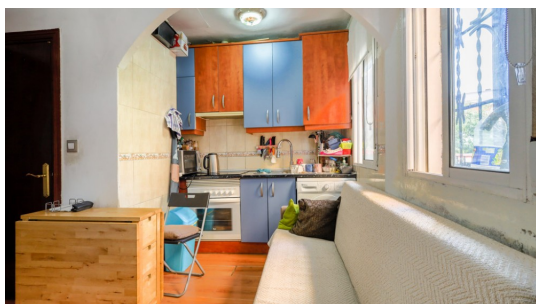

## SOBRE EL INMUEBLE:

Nouaire presenta en exclusiva para sus clientes de distrito centro de Madrid una gran oportunidad para vivir o invertir en Lavapiés. Te presentamos esta acogedora vivienda de 45 m<sup>2</sup>, lista para entrar a vivir, ubicada en una calle tranquila. Con dos dormitorios y una distribución muy cuadrada, en la que no se pierden metros en pasillos, este inmueble es una excelente opción tanto para vivir como para invertir. El piso es exterior, con dos ventanas que dan a la calle, lo que permite una entrada constante de luz natural, creando un ambiente luminoso y agradable. Además, cuenta con calefacción [...]