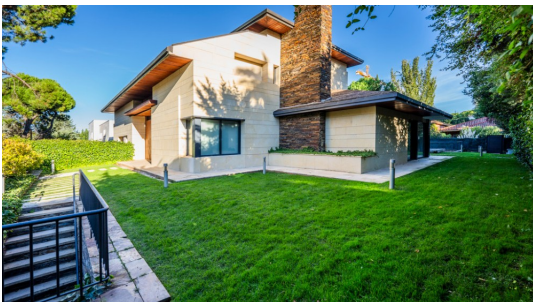

REF. 202043g

9 - 8 - 997m²

EN
VENTA

MADRID

6.300.000 €

SOBRE EL INMUEBLE:

Nouaire Madrid, Conde Orgaz-Campo de las Naciones, comercializa en Parque Conde Orgaz esta vivienda exclusiva en el corazón del barrio. Se trata de un estupendo Chalet distribuido en dos cómodas plantas. Todas las estancias son amplias y muy luminosas. Increíble vivienda con magníficos espacios y un amplio jardín en la mejor ubicación del parque. Un Chalet con carácter, pensado para disfrutar de cada uno de sus espacios. Cuenta con un gran jardín con piscina y un acogedor cenador. La vivienda cuenta aproximadamente con 980 m² construidos distribuidos en 4 plantas, todo ello sobre pa [...]