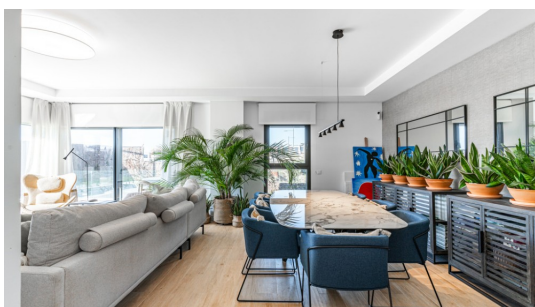

REF. 203925g

4 - 5 - 404m²

EN VENTA

BOADILLA DEL MONTE

1.195.000 €

SOBRE EL IMMUEBLE:

En Nouaire, estamos encantados de presentarles este impresionante chalet pareado en Boadilla del Monte, Madrid. Con una ubicación privilegiada en una de las zonas más exclusivas de la ciudad, este chalet ofrece un estilo de vida lujoso y elegante. Construido en 2023, este chalet de 404 m² se distribuye en 3 plantas. Cuenta con 4 dormitorios amplios, dos de ellos con baño en suite y todos ellos con grandes armarios empotrados. Además dispone de 5 baños modernos y elegantes. Dispone de 2 salones espaciosos y luminosos, perfectos para disfrutar de momentos de relax en familia o con amigos [...]