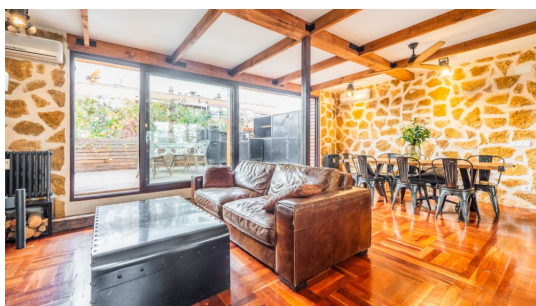

REF. 204110g

3 - 2 - 161m²

EN
VENTA

MADRID

1.339.000 €

SOBRE EL INMUEBLE:

Nouaire tiene el placer de presentarles este exclusivo ático en distrito de Chamartín, Madrid. Con una superficie construida de 160 m², esta vivienda ático cuenta con 3 habitaciones, un cuarto de baño completo y un aseo. Este ático es único en su distribución y ha sido reformado por completo en el año 2021. El suelo de parquet original se combina con paredes de piedra natural, creando un ambiente elegante y sofisticado. Chimenea. Dispone de un espacioso salón-comedor con salida directa a la terraza, orientación suroeste, cocina office, totalmente equipada y amueblada y vistas tambi [...]

CARACTERÍSTICAS:

- > Ascensor
- > Piscina
- > Aire Acondicionado: Splites Repartidos
- > Calefacción: Central Contador Individual
- > Conservación: Estrenar
- > Situación: Exterior
- > Luminosidad: Muy Luminoso
- > Garajes: 0
- > Superficie Terraza: 35,00
- > Orientación: SurOeste
- > Tipo portero: Conserje