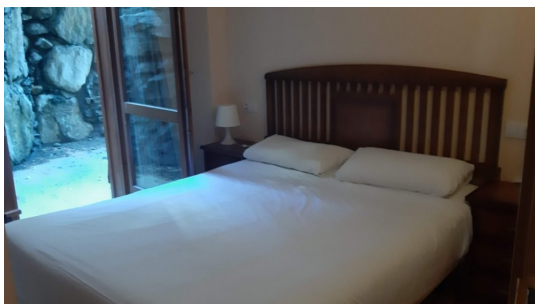

## SOBRE L'IMMOBLE:

Acogedor piso de 70 m2 en Soldeu, 2 habitaciones, 1 baño. Cerca de pistas, rodeado de naturaleza, sol y tranquilidad y de estilo rústico, es ideal para los amantes de la montaña y el esquí.