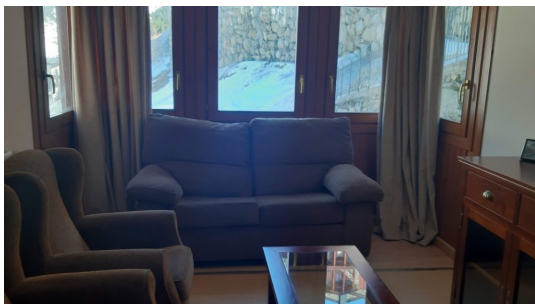

## SOBRE L'IMMOBLE:

Acogedor piso de 70 m2 en Soldeu, 2 habitaciones, 1 baño. Cerca de pistas, rodeado de naturaleza, sol y tranquilidad y de estilo rústico, es ideal para los amantes de la montaña y el esquí.