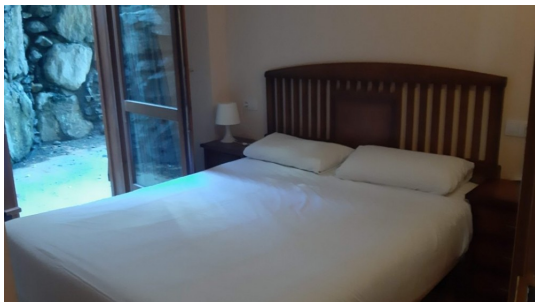

REF. 26203

2 - 1 - 70m²

EN VENTA

CANILLO

160.000 €

SOBRE EL INMUEBLE:

Acogedor piso de 70 m2 en Soldeu, 2 habitaciones, 1 baño. Cerca de pistas, rodeado de naturaleza, sol y tranquilidad y de estilo rústico, es ideal para los amantes de la montaña y el esquí.~ Acogedor piso cerca de pistas, rodeado de naturaleza, sol y tranquilidad