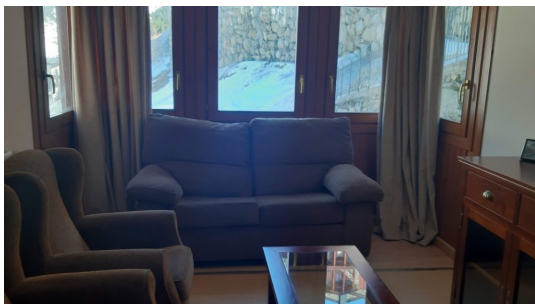

REF. 26203

2 - 1 - 70m²

EN VENTA

CANILLO

160.000 €

SOBRE EL INMUEBLE:

Acogedor piso de 70 m2 en Soldeu, 2 habitaciones, 1 baño. Cerca de pistas, rodeado de naturaleza, sol y tranquilidad y de estilo rústico, es ideal para los amantes de la montaña y el esquí.~ Acogedor piso cerca de pistas, rodeado de naturaleza, sol y tranquilidad