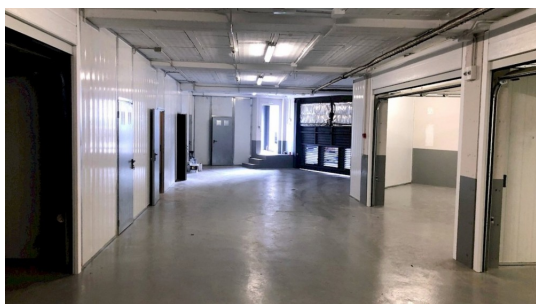

EN LLOGUER

ENCAMP

50€/mes

SOBRE L'IMMOBLE:

Amplis trasters en lloguer a principis de la carretera dels cortals molt prop del centre d'Encamp, amb mides entre 3m2 a 5 m2, descàrrega amb cotxe a peu del traster, porta automatitzada. A peu pla.