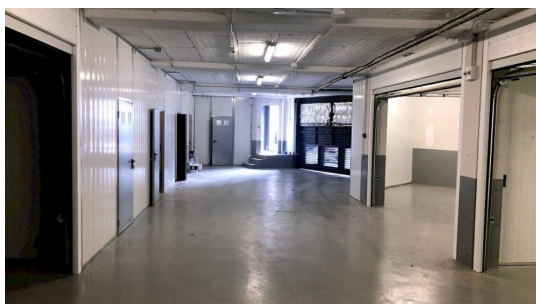

EN ALQUILER

ENCAMP

50€/mes

SOBRE EL INMUEBLE:

Amplios trasteros en alquiler a principios de la carretera de los corrales muy cerca del centro de Encamp, con tamaños entre 3m² a 5 m², descarga en coche a pie del trastero, puerta automatizada. A pie plano.