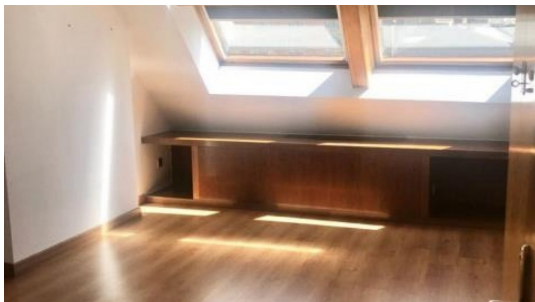

## SOBRE EL IMMUEBLE:

Piso en Andorra la Vella zona Prat del Rull, 100 m. de superficie, 2 habitaciones dobles, un baño, propiedad en buen estado, suelo de parquet.~ Extras: calefacción, garaje doble, luminoso, autobuses, céntrico, centros comerciales, centros médicos, colegios, supermercados, vistas despejadas, zonas infantiles~ Precioso atico con chimenea, se encuentra cerca del nuevo Palau de Justicia. Muy luminoso, tambien tiene muchos armarios y lavanderia. Tiene 2 plazas de parking en el mismo edificio.

## CARACTERÍSTICAS:

- > Calefacción
- > Cocina independiente
- > Garaje doble
- > Luminoso
- > Todo exterior
- > Clasificación energética: G

**PILAR AGUARELES | +376 326655**

AV. CONSELL D'EUROPA 14-16 ED. QUARS 4A PLANTA  
DIRECCIO@NOUAIRE.COM